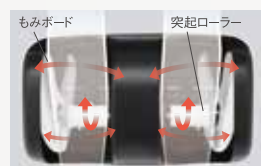

もみ玉が横回転しながらなめらかに動作

やさしいもみ心地のエアーマッサージ。 CHD-5506/CHD-5500のみ  
写真はCHD-5506仕様

肩・座エアーマッサージ

**肩**  
空気のかで締めつけて、肩口や腕周辺のコリや疲れをほぐします。

**座**  
腰・おしりのエアーマッサージは運動で動作  
腰部分をしっかりと締めつけて、骨盤周りの筋肉をほぐし、おしりは空気のかで押し上げます。

CHD-5500には腰エアーマッサージは搭載していません。

脚エアーマッサージ

ふくらはぎの横・後、脚の側面を、効果的に加圧・減圧し、重い、だるい疲れをほぐします。

CHD-5500にはふくらはぎ後部エアーマッサージは搭載していません。

複雑な操作は不要。お好みのマッサージをどうぞ。

写真はCHD-5506仕様

自動コース(全身・肩・腰)

施療部を効果的にマッサージするようにプログラムされた3種類の自動コースからお選びいただけます。

手動コース(71種類) CHD-5506仕様

背すじマッサージ(もみ、たたき、もみたたき、背すじ全体、背すじ部分)、エアーマッサージ(肩、座、脚)を組み合わせると、71種類のマッサージをお選びいただけます。

CHD-5500仕様  
手動コース(47種類)

CHD-5200仕様  
手動コース(23種類)

脚マッサージ

もみボードが、ふくらはぎを押し上げ筋肉の疲れを緩和。さらに、突起ローラーが、回転しながらほぐします。

CHD-5200のみ

脚部スライド調節