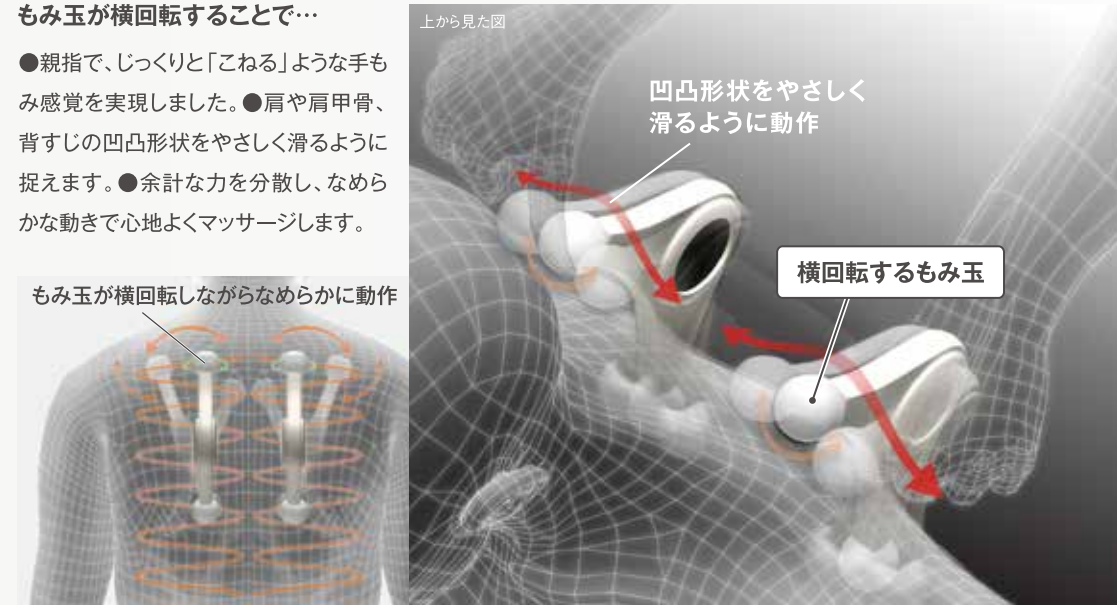

## マッサージチェア

心とからだ解放されるとっておきの席。  
特別なひとときで癒されるマッサージチェア。

横回転するもみ玉により、親指で「こねる」ようなもみ技を実現。  
体のラインをなめらかに捉え、しっかりとマッサージ。

くつろぎ指定席

マッサージチェア  
CHD-5506/CHD-5500  
CHD-5200

肩位置検出センサー

肩の位置を自動で認識して、適切なマッサージができます。  
●自動コース使用時、CHD-5506のみ

首から腰・おしりまで広い範囲をマッサージ

コリ固まった首、疲れがたまりやすい肩や肩甲骨周りは上のもみ玉がしっかりと施療。また、腰のたるさは、上のもみ玉がしっかりとほぐし、下のもみ玉は、おしりまで届き、やさしくマッサージします。

背すじ「横回転もみ玉」マッサージ

もみ玉が横回転することで…

●親指で、じっくりと「こねる」ような手もみ感覚を実現しました。●肩や肩甲骨、背すじの凹凸形状をやさしく滑るように捉えます。●余計な力を分散し、なめらかな動きで心地よくマッサージします。

もみ玉が横回転しながらなめらかに動作

やさしいもみ心地のエアーマッサージ。 CHD-5506/CHD-5500のみ  
写真はCHD-5506仕様

肩・座エアーマッサージ

**肩**  
空気のかで締めつけて、肩口や腕周辺のコリや疲れをほぐします。

**座**  
腰・おしりのエアーマッサージは運動で動作  
腰部分をしっかりと締めつけて、骨盤周りの筋肉をほぐし、おしりは空気のかで押し上げます。

CHD-5500には腰エアーマッサージは搭載していません。

脚エアーマッサージ

ふくらはぎの横・後、脚の側面を、効果的に加圧・減圧し、重い、だるい疲れをほぐします。

CHD-5500にはふくらはぎ後部エアーマッサージは搭載していません。

複雑な操作は不要。お好みのマッサージをどうぞ。

写真はCHD-5506仕様

自動コース(全身・肩・腰)

施療部を効果的にマッサージするようにプログラムされた3種類の自動コースからお選びいただけます。

手動コース(71種類) CHD-5506仕様