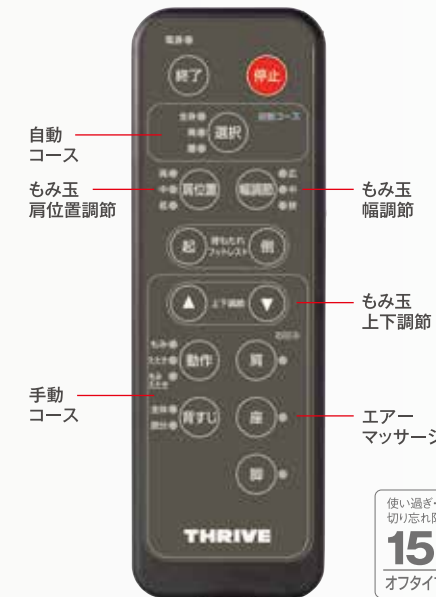

## マッサージチェア

心とからだ解放されるとっておきの席。  
特別なひとときで癒されるマッサージチェア。

横回転するもみ玉により、親指で「こねる」ようなもみ技を実現。  
体のラインをなめらかに捉え、しっかりとマッサージ。

くつろぎ指定席

マッサージチェア  
CHD-5506/CHD-5500  
CHD-5200

肩位置検出センサー

肩の位置を自動で認識して、適切なマッサージができます。  
●自動コース使用時、CHD-5506のみ

もみ玉が横回転しながらなめらかに動作

やさしいもみ心地のエアーマッサージ。 CHD-5506/CHD-5500のみ  
写真はCHD-5506仕様

肩・座エアーマッサージ

**肩**  
空気のかで締めつけて、肩口や腕周辺のコリや疲れをほぐします。

**座**  
腰・おしりのエアーマッサージは運動で動作  
腰部分をしっかりと締めつけて、骨盤周りの筋肉をほぐし、おしりは空気のかで押し上げます。

CHD-5500には腰エアーマッサージは搭載していません。

脚エアーマッサージ

ふくらはぎの横・後、脚の側面を、効果的に加圧・減圧し、重い、だるい疲れをほぐします。

CHD-5500にはふくらはぎ後部エアーマッサージは搭載していません。

複雑な操作は不要。お好みのマッサージをどうぞ。

写真はCHD-5506仕様

自動コース(全身・肩・腰)

施療部を効果的にマッサージするようにプログラムされた3種類の自動コースからお選びいただけます。

手動コース(71種類) CHD-5506仕様

背すじマッサージ(もみ、たたき、もみたたき、背すじ全体、背すじ部分)、エアーマッサージ(肩、座、脚)を組み合わせると、71種類のマッサージをお選びいただけます。

CHD-5500仕様  
手動コース(47種類)

CHD-5200仕様  
手動コース(23種類)

脚マッサージ

もみボードが、ふくらはぎを押し上げ筋肉の疲れを緩和。さらに、突起ローラーが、回転しながらほぐします。

CHD-5200のみ

脚部スライド調節