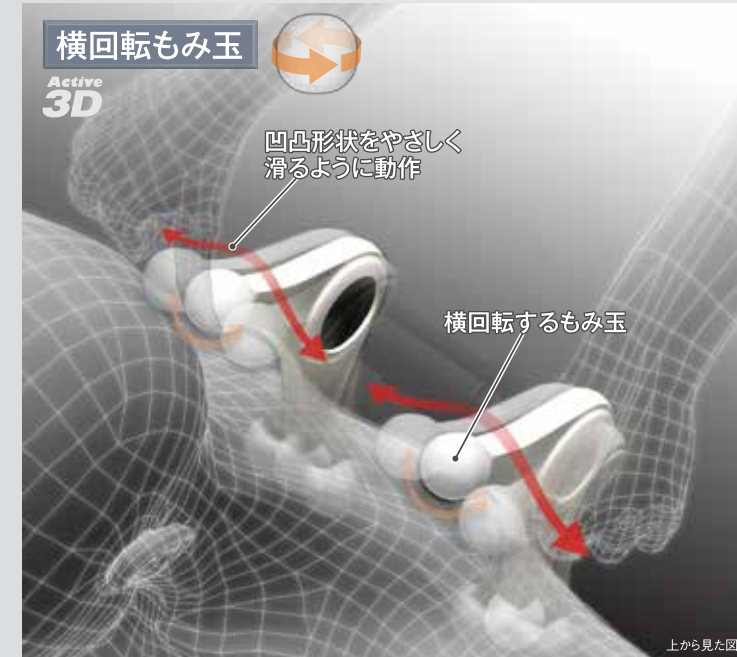

肩・腰、それぞれに[強][中][弱]3段階のもみ感を設定。一人ひとりにフィットした、心地よいマッサージを実現。

Active 3D

アクティブ3D

マッサージを受ける人の体型やコリの具合、感覚によって違いがあるもみ感の“心地よさ”。
新型メカ「アクティブ3D」では、「肩」「腰」それぞれに[強][中][弱]3段階の強弱制御機能を採用。
親指で「こねる」ようなもみ技を実現する「横回転もみ玉」&「3段階の強弱制御」で、
よりアクティブな動きが可能になった新型メカ。メリハリがありながら、やさしくなめらかなもみ感。
そして、一人ひとりにぴったりとフィットしたマッサージを実現しました。

横回転するもみ玉により、親指で「こねる」ようなもみ技を実現。
体のラインをなめらかに捉え、しっかりとマッサージ。

肩強さ・[強][中][弱]

疲れがたまりやすい肩や肩甲骨周りは、3段階のもみ玉の強さで、お好みのマッサージをお選びいただけます。

腰強さ・[強][中][弱]

お好みのもみ玉の強さ(3段階)で、腰のたるさを上のもみ玉がしっかりとほぐし、下のもみ玉は、おしりをマッサージします。

背すじ全体

背すじ全体移動距離約64.5cm(最長)。しっかりとボディラインを捉えながらもメリハリのあるマッサージを行います。

背中

凹凸の少ない背中には、もみ玉がほぼフラットに移動。均一な圧力でやさしいもみ心地が得られます。

もみ玉が横回転することで…
●親指で、じっくりと「こねる」ような手もみ感覚を実現しました。●肩や肩甲骨、背すじの凹凸形状をやさしく滑るように捉えます。●余計な力を分散し、なめらかな動きで心地よくマッサージします。

写真はCHD-5536仕様

CHD-5536 (C)

面で捉えるエアーマッサージ。

肩・座エアーマッサージ