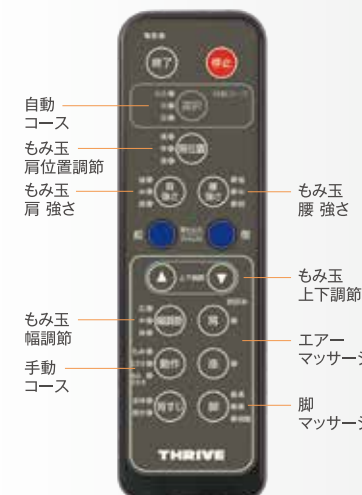

背中

凹凸の少ない背中には、もみ玉がほぼフラットに移動。均一な圧力でやさしいもみ心地が得られます。

もみ玉が横回転することで…
●親指で、じっくりと「こねる」ような手もみ感覚を実現しました。●肩や肩甲骨、背すじの凹凸形状をやさしく滑るように捉えます。●余計な力を分散し、なめらかな動きで心地よくマッサージします。

写真はCHD-5536仕様

CHD-5536 (C)

面で捉えるエアーマッサージ。

肩・座エアーマッサージ

写真はCHD-5536仕様

肩 空気力で締めつけて、肩口や腕周辺のコリや疲れをほぐします。
たたき、もみたたき動作中は肩エアバッグは膨らみません
座 腰部分をしっかりと締めつけて、骨盤周りの筋肉をほぐし、おしりは空気力で押し上げながらマッサージします。
腰・おしりのエアバッグは運動で動作

CHD-5530には肩、腰エアバッグは搭載していません。

脚全体をしっかりとマッサージ。

脚マッサージ

ふくらはぎ・足の甲は、ボードでもみマッサージ。足裏にある突起ローラーは、回転しながら、土踏まずの疲れをほぐし、ふくらはぎ後ろにあるローラーは、回転しながら、たまった疲れの緩和に効果的です。

- ① もみボード
- ② 突起ローラー(回転式)
- ③ ふくらはぎローラー(回転式)
- ④ 突起(固定ボード)

今すぐ簡単にお好みのマッサージ。複雑な操作は不要です。

肩位置検出センサー

肩の位置を自動で認識して、適切なマッサージができます。自動コース使用時

自動コース(全身・肩・腰)

施療部を効果的にマッサージするようにプログラムされた3種類の自動コースからお選びいただけます。

手動コース(71種類) CHD-5536仕様

背すじマッサージ(もみ、たたき、もみたたき、背すじ全体、背すじ部分)、エアーマッサージ(肩・座)、脚マッサージを組み合わせると71種類[47種類]のマッサージをお選びいただけます。

速さ、強さ、幅調節機能を組み合わせると、639種類[492種類]のマッサージをお選びいただけます。
[]内はCHD-5530仕様

使い過ぎを
切り忘れ防止
15分
オフタイマー

収納に便利なりモコンポケット

写真はCHD-5536仕様