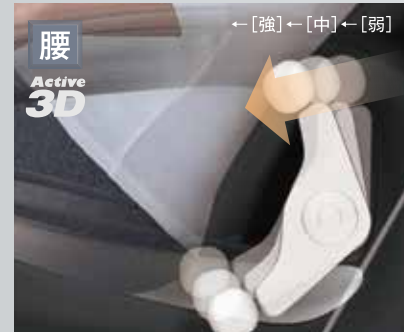

肩・腰、それぞれに[強][中][弱]3段階のもみ感を設定。一人ひとりにフィットした、心地よいマッサージを実現。

Active 3D

アクティブ3D

マッサージを受ける人の体型やコリの具合、感覚によって違いがあるもみ感の“心地よさ”。
新型メカ「アクティブ3D」では、「肩」「腰」それぞれに[強][中][弱]3段階の強弱制御機能を採用。
親指で「こねる」ようなもみ技を実現する「横回転もみ玉」&「3段階の強弱制御」で、
よりアクティブな動きが可能になった新型メカ。メリハリがありながら、やさしくなめらかなもみ感。
そして、一人ひとりにぴったりとフィットしたマッサージを実現しました。

横回転するもみ玉により、親指で「こねる」ようなもみ技を実現。
体のラインをなめらかに捉え、しっかりとマッサージ。

肩強さ・[強][中][弱]

疲れがたまりやすい肩や肩甲骨周りは、3段階のもみ玉の強さで、お好みのマッサージをお選びいただけます。

腰強さ・[強][中][弱]

お好みのもみ玉の強さ(3段階)で、腰のたるさを上のもみ玉がしっかりとほぐし、下のもみ玉は、おしりをマッサージします。

背すじ全体

背すじ全体移動距離約64.5cm(最長)。しっかりとボディラインを捉えながらもメリハリのあるマッサージを行います。

背中

凹凸の少ない背中には、もみ玉がほぼフラットに移動。均一な圧力でやさしいもみ心地が得られます。

もみ玉が横回転することで…
●親指で、じっくりと「こねる」ような手もみ感覚を実現しました。●肩や肩甲骨、背すじの凹凸形状をやさしく滑るように捉えます。●余計な力を分散し、なめらかな動きで心地よくマッサージします。

写真はCHD-5536仕様

CHD-5536 (C)

面で捉えるエアーマッサージ。

肩・座エアーマッサージ