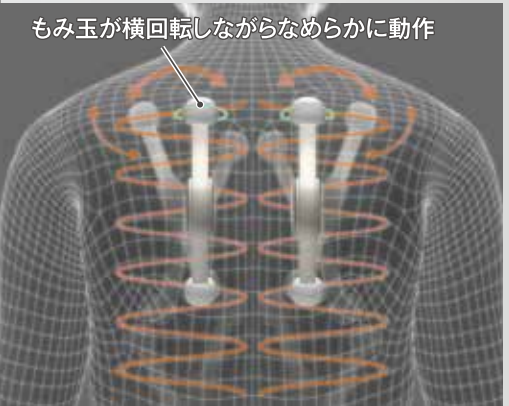

肩・腰、それぞれに[強][中][弱]3段階のもみ感を設定。一人ひとりにフィットした、心地よいマッサージを実現。

Active 3D

アクティブ3D

マッサージを受ける人の体型やコリの具合、感覚によって違いがあるもみ感の“心地よさ”。
新型メカ「アクティブ3D」では、「肩」「腰」それぞれに[強][中][弱]3段階の強弱制御機能を採用。
親指で「こねる」ようなもみ技を実現する「横回転もみ玉」&「3段階の強弱制御」で、
よりアクティブな動きが可能になった新型メカ。メリハリがありながら、やさしくなめらかなもみ感。
そして、一人ひとりにぴったりとフィットしたマッサージを実現しました。

横回転するもみ玉により、親指で「こねる」ようなもみ技を実現。
体のラインをなめらかに捉え、しっかりとマッサージ。

肩強さ・[強][中][弱]

疲れがたまりやすい肩や肩甲骨周りは、3段階のもみ玉の強さで、お好みのマッサージをお選びいただけます。

腰強さ・[強][中][弱]

お好みのもみ玉の強さ(3段階)で、腰のたるさを上のもみ玉がしっかりとほぐし、下のもみ玉は、おしりをマッサージします。

背すじ全体

背すじ全体移動距離約64.5cm(最長)。しっかりとボディラインを捉えながらもメリハリのあるマッサージを行います。

背中

凹凸の少ない背中には、もみ玉がほぼフラットに移動。均一な圧力でやさしいもみ心地が得られます。

もみ玉が横回転することで…
●親指で、じっくりと「こねる」ような手もみ感覚を実現しました。●肩や肩甲骨、背すじの凹凸形状をやさしく滑るように捉えます。●余計な力を分散し、なめらかな動きで心地よくマッサージします。

写真はCHD-5536仕様

CHD-5536 (C)

面で捉えるエアーマッサージ。

肩・座エアーマッサージ

写真はCHD-5536仕様

肩 空気力で締めつけて、肩口や腕周辺のコリや疲れをほぐします。
たたき、もみたたき動作中は肩エアバッグは膨らみません
座 腰部分をしっかりと締めつけて、骨盤周りの筋肉をほぐし、おしりは空気力で押し上げながらマッサージします。
腰・おしりのエアバッグは運動で動作

CHD-5530には肩、腰エアバッグは搭載していません。

脚全体をしっかりとマッサージ。

脚マッサージ

ふくらはぎ・足の甲は、ボードでもみマッサージ。足裏にある突起ローラーは、回転しながら、土踏まずの疲れをほぐし、ふくらはぎ後ろにあるローラーは、回転しながら、たまった疲れの緩和に効果的です。