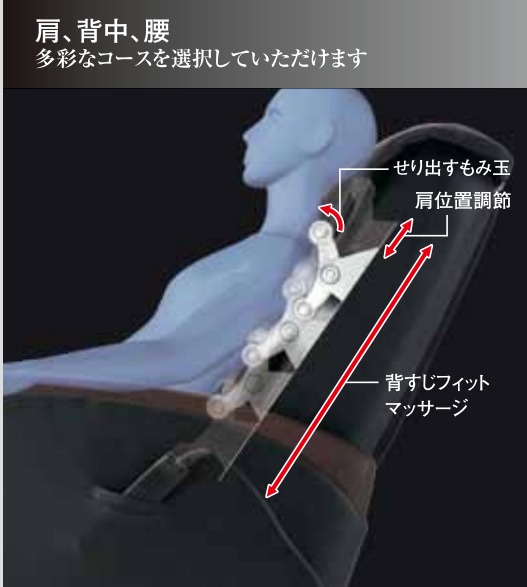

スライヴ

スクウェアなフォルムが美しい「マッサージ・チェア」です。

シンプルでいて高級感のある洗練されたデザイン。
フットレストがすっぽりとシート下に納まり、
ソファとしても利用できる、
新しい価値の「マッサージ・チェア」です。

くつろぎ指定席

スライヴ CHD-751

マッサージの機能+ここのよい座り。
快適リラクゼーションチェアまさにくつろぎの指定席です。

フットレストは回転させて、「オットマン・フット
マッサージ」の切替えが出来ます。

肩

背中 腰

ふくらはぎ

本格もみメカで肩からふくらはぎまで疲れた部分を癒してくれます。

肩、背中、腰
多彩なコースを選択していただけます

上のもみ玉が背中中のラインから前方にせり出し、肩を上からほぐします。また背すじラインに合わせてマッサージするので、個人差のある体型を気にする事なく、快適なフィット感が得られます。

- 5段階 肩位置調節
もみ玉位置を5段階から選べます。
- 3段階 もみ玉幅調節
「たたき、背すじ全体、背すじ部分」使用時に、もみ玉幅が3段階から選べます。
- もみ玉位置上下調節
もみ玉の位置を上下調節できます。

※マッサージするときは、背クッションを後ろに回すか、はずしてご使用ください。

ふくらはぎ
独自の脚もみ機能付き脚マッサージ

ふくらはぎを大きく包み込み、もみ、しぼりあげ運動、静止状態をくり返してぎゅぎゅっとマッサージします。

※〔自動〕〔速〕〔遅〕から選べます。

15分タイマー付リモコンで、使い過ぎや切り忘れを防止。

3種類の自動コース
●全身コース ●肩コース ●腰コース

11種類の自由選択 ●疲れ具合に合わせて多彩なコースを選択していただけます。